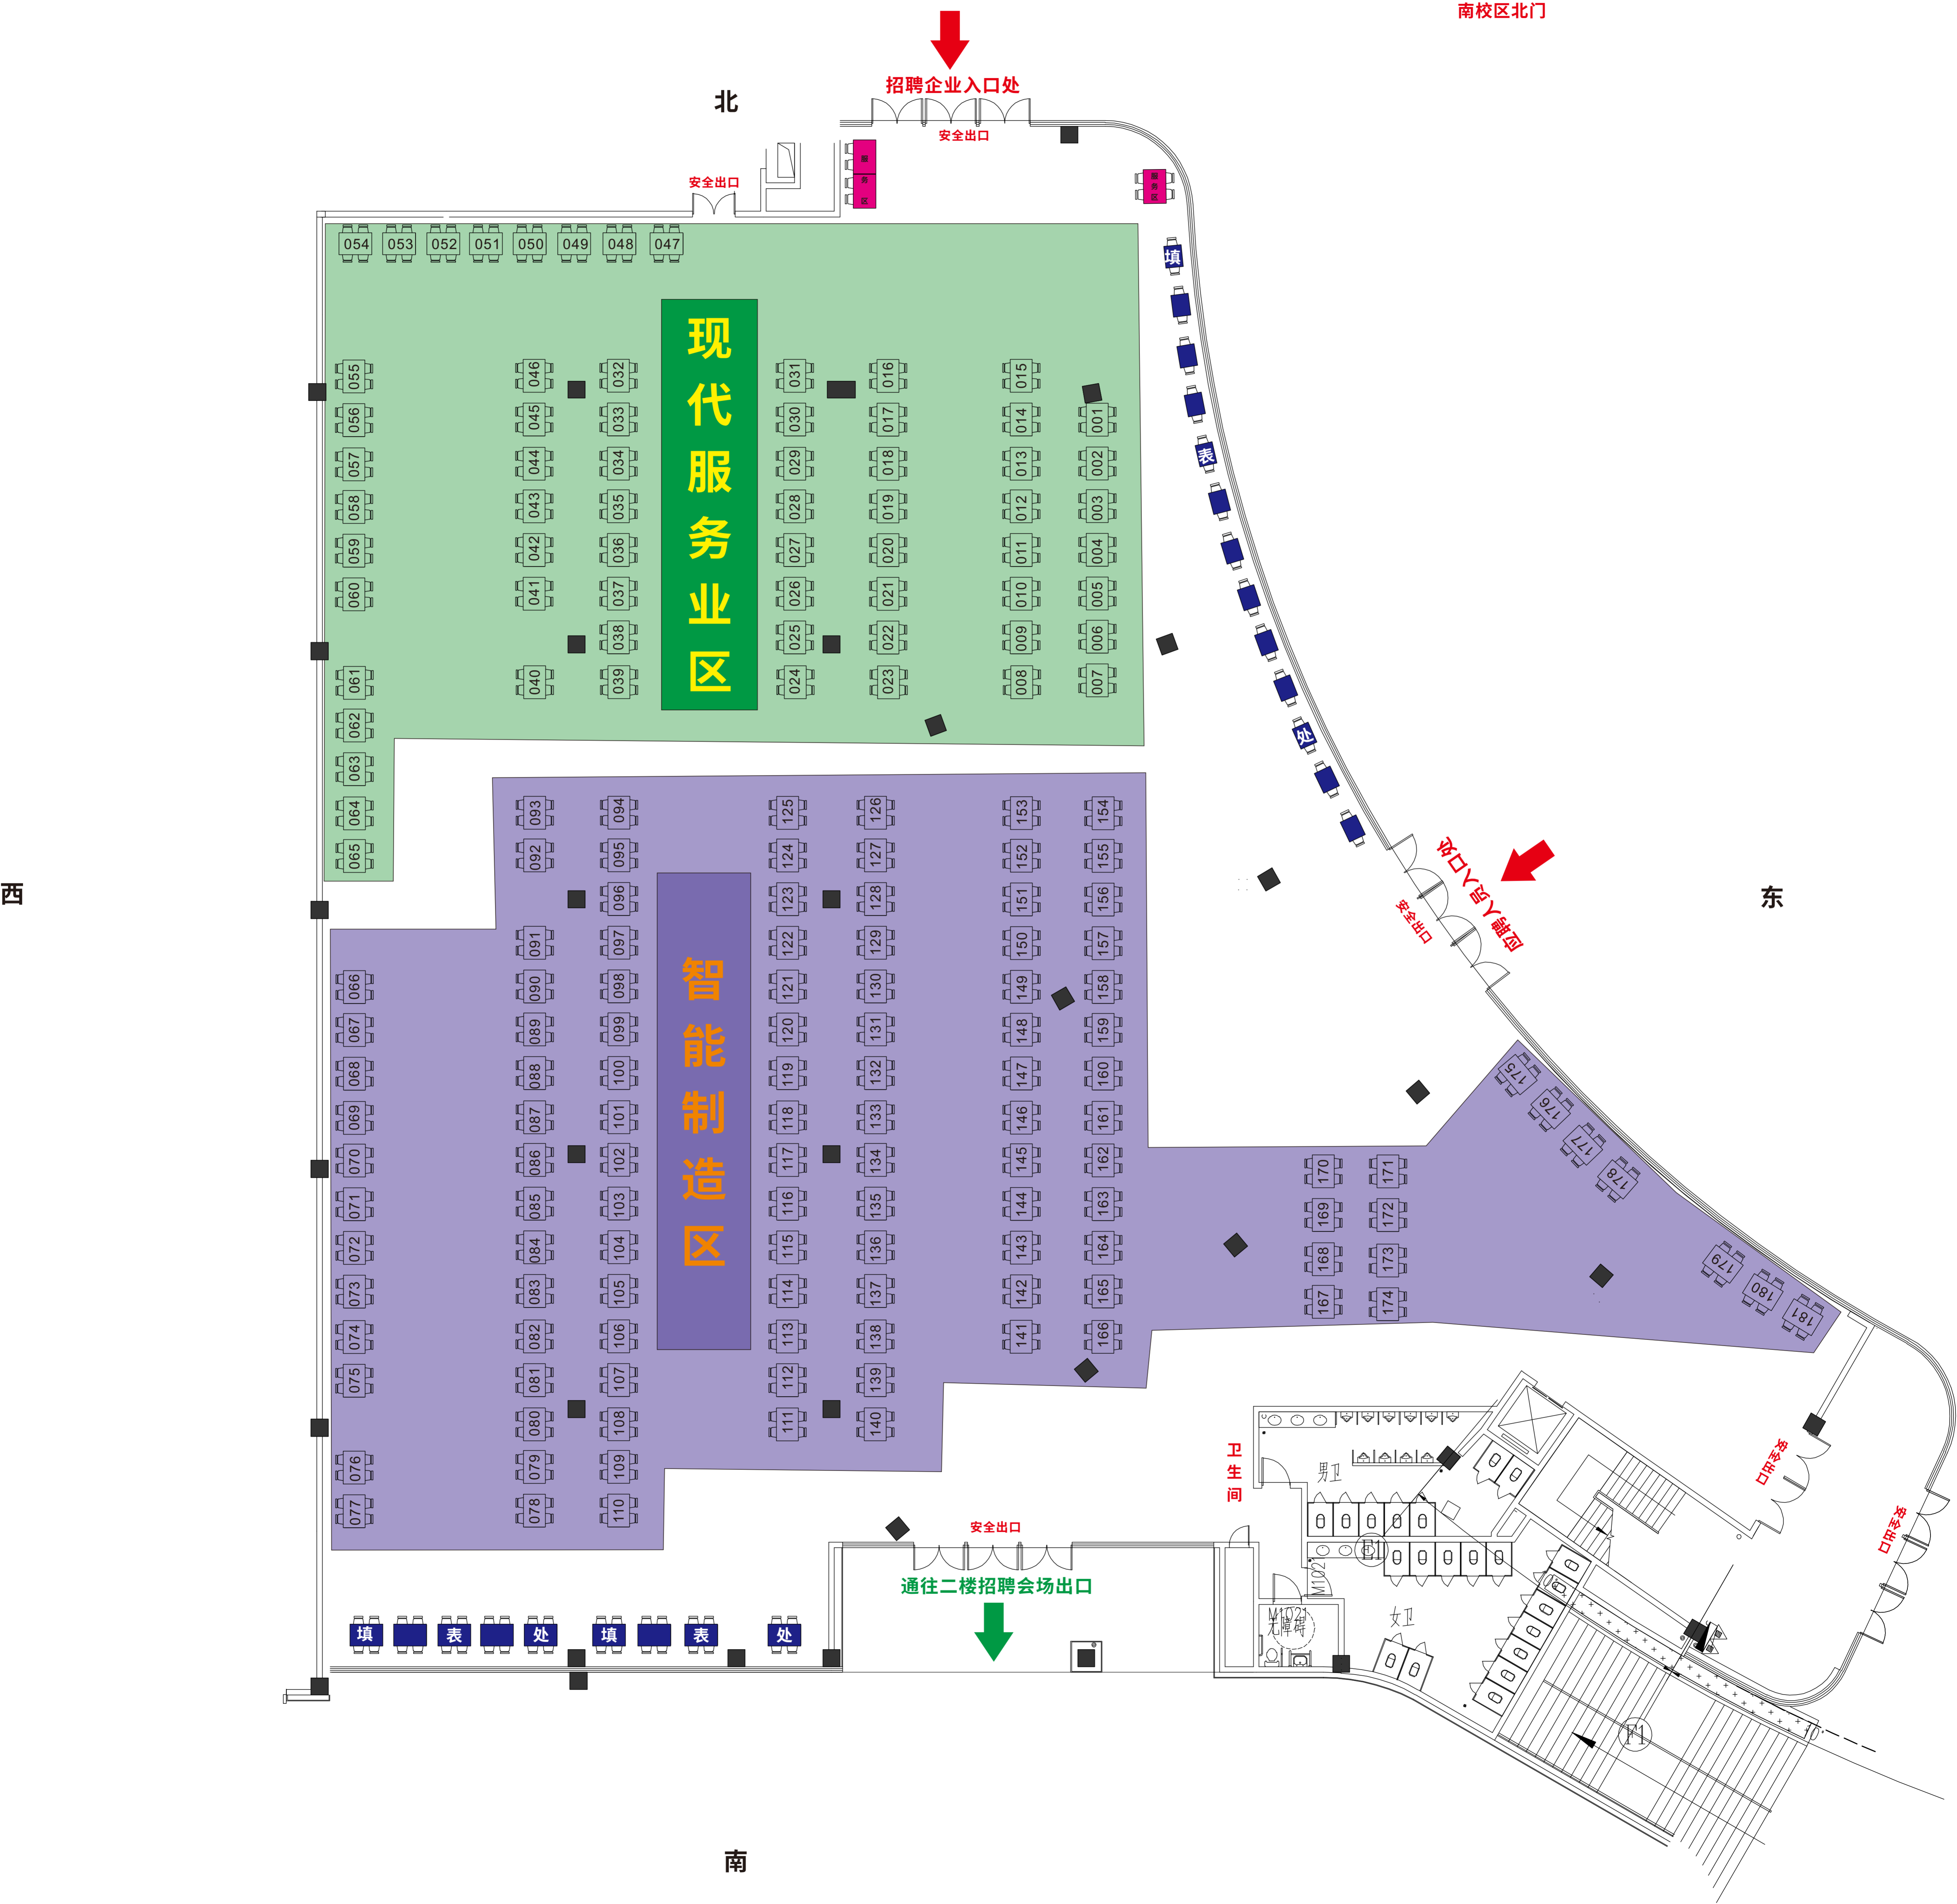

# “梦圆前湾、我选慈溪”2020年慈溪 新春大型人才招聘会展位分布图(一楼)

南校区北门

现代服务业区

智能制造区

招聘企业入口处

安全出口

安全出口

安全出口

安全出口

通往二楼招聘会出口

卫生间

男

女

安全出口

安全出口

北